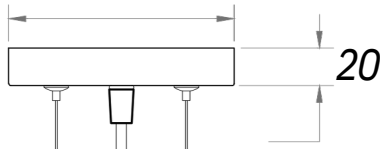

Ø120

Mr. Ralph 
Beautiful Lighting

Oslo Metal Pendant