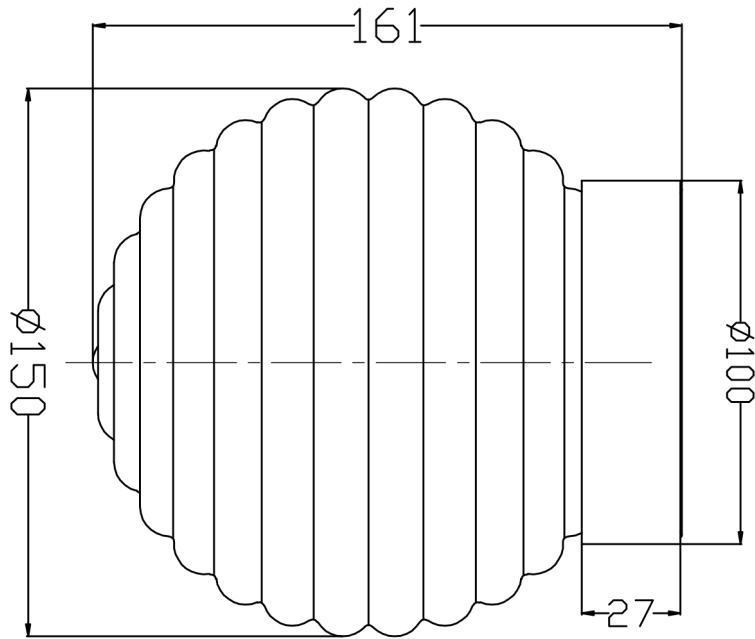

## Nell Ceiling/Wall Mount Light - IP44

E27 Bulb  
Max 40W